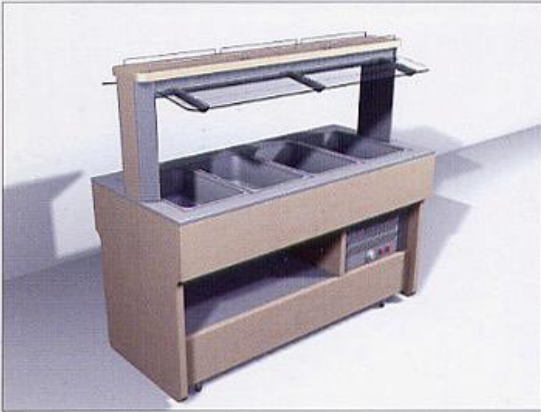

Технически характеристики

**Островен бюфет
с осветителна надстройка**

	Каталожен №	Габарити (mm)	GN	Мощност (W)	Раб. Т (°C)
Хладилен	D4/F/T4	1945/1175/1370	4	500	+2/+8
	D5/F/T4	2270/1175/1370	5	600	+2/+8
	D6/F/T4	2595/1175/1370	6	700	+2/+8
Топлинен	D4/HBM/T5 D4/HD/T5	1945/1175/1370	4	3600	+30/+90
	D5/HBM/T5 D5/HD/T5	2270/1175/1370	5	4300	+30/+90
	D6/HBM/T5 D6/HD/T5	2595/1175/1370	6	5100	+30/+90